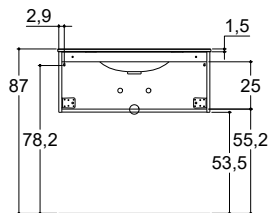

MICRO MENUET

MINI MENUET

MENUET

EDGE

ARC

SONATE

LARGO

MINORE

MARCATO