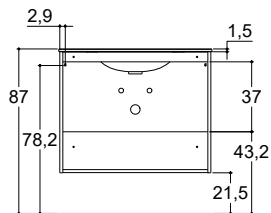

MICRO MENUET

MINI MENUET

MENUET

EDGE

ARC

SONATE

LARGO

MINORE

MARCATO