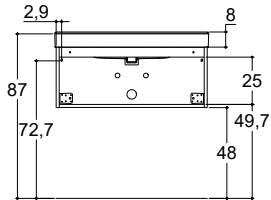

32 cm
URBAN

40 cm
CLASSIC / VINTAGE

64 (24+40) cm
CLASSIC / VINTAGE/URBAN

MICRO MENUET

MINI MENUET

MENUET

EDGE

ARC