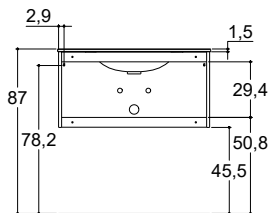

MICRO MENUET

MINI MENUET

MENUET

EDGE

ARC

SONATE

LARGO

MINORE

MARCATO