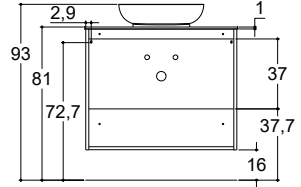

MICRO MENUET

MINI MENUET

MENUET

EDGE

ARC

SONATE

LARGO

MINORE

MARCATO