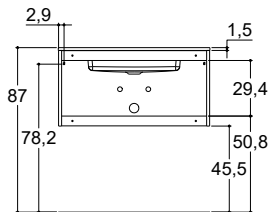

MICRO MENUET

MINI MENUET

MENUET

EDGE

ARC

SONATE

LARGO

MINORE

MARCATO