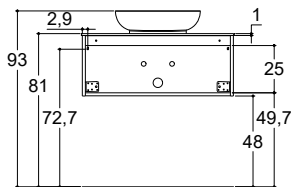

MICRO MENUET

MINI MENUET

MENUET

EDGE

ARC

SONATE

LARGO

MINORE

MARCATO