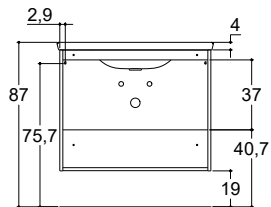

32 cm
URBAN

40 cm
CLASSIC / VINTAGE

64 (24+40) cm
CLASSIC / VINTAGE/URBAN

MICRO MENUET

MINI MENUET

MENUET

EDGE

ARC