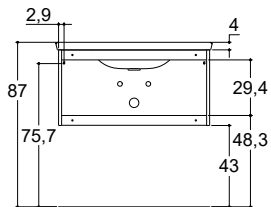

32 cm
URBAN

40 cm
CLASSIC / VINTAGE

64 (24+40) cm
CLASSIC / VINTAGE/URBAN

MICRO MENUET

MINI MENUET

MENUET

EDGE

ARC