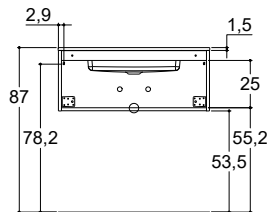

MICRO MENUET

MINI MENUET

MENUET

EDGE

ARC

SONATE

LARGO

MINORE

MARCATO