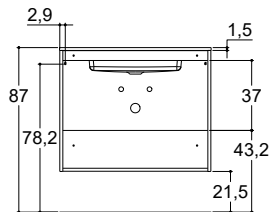

MICRO MENUET

MINI MENUET

MENUET

EDGE

ARC

SONATE

LARGO

MINORE

MARCATO