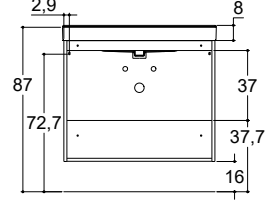

32 cm
URBAN

40 cm
CLASSIC / VINTAGE

64 (24+40) cm
CLASSIC / VINTAGE/URBAN

MICRO MENUET

MINI MENUET

MENUET

EDGE

ARC