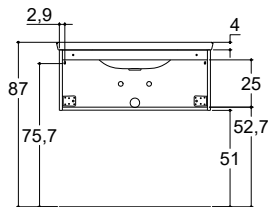

32 cm
URBAN

40 cm
CLASSIC / VINTAGE

64 (24+40) cm
CLASSIC / VINTAGE/URBAN

MICRO MENUET

MINI MENUET

MENUET

EDGE

ARC