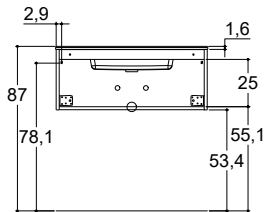

32 cm
URBAN

40 cm
CLASSIC / VINTAGE

64 (24+40) cm
CLASSIC / VINTAGE/URBAN

MICRO MENUET

MINI MENUET

MENUET

EDGE

ARC