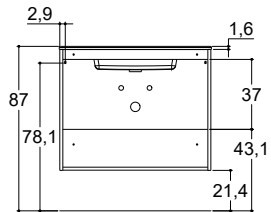

32 cm
URBAN

40 cm
CLASSIC / VINTAGE

64 (24+40) cm
CLASSIC / VINTAGE/URBAN

MICRO MENUET

MINI MENUET

MENUET

EDGE

ARC