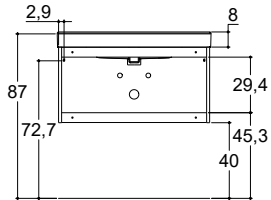

32 cm
URBAN

40 cm
CLASSIC / VINTAGE

64 (24+40) cm
CLASSIC / VINTAGE/URBAN

MICRO MENUET

MINI MENUET

MENUET

EDGE

ARC