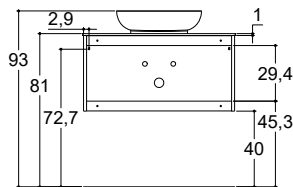

MICRO MENUET

MINI MENUET

MENUET

EDGE

ARC

SONATE

LARGO

MINORE

MARCATO