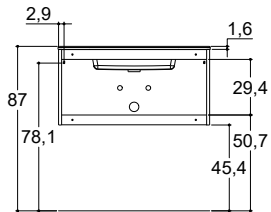

32 cm
URBAN

40 cm
CLASSIC / VINTAGE

64 (24+40) cm
CLASSIC / VINTAGE/URBAN

MICRO MENUET

MINI MENUET

MENUET

EDGE

ARC